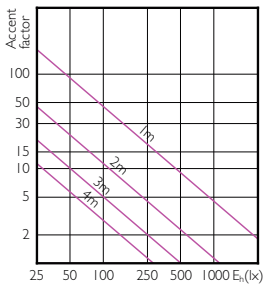

MASTER LEDspot PAR

(cd) 0°

(cd) 0°

MASTER LEDspot PAR

MASTER LEDspot PAR

Accent Diagrams

MASTER LEDspot PAR 50W E27 827 25D

MASTER LEDspot PAR 50W E27 830 25D

MASTER LEDspot PAR 50W E27 840 25D

MASTER LEDspot PAR

Accent Diagrams

MASTER LEDspot PAR 50W E27 827 40D

MASTER LEDspot PAR 50W E27 830 40D

MASTER LEDspot PAR 50W E27 840 40D

MASTER LEDspot PAR 100W E27 827 25D