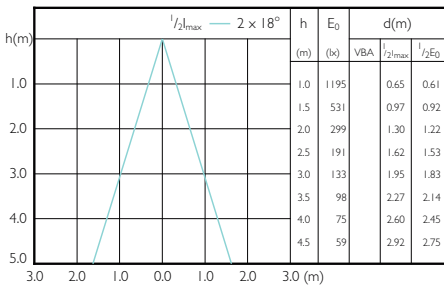

Beam Diagrams

MASTER LEDspot PAR 50W E27 827 25D

MASTER LEDspot PAR 50W E27 830 25D

MASTER LEDspot PAR 50W E27 840 25D

MASTER LEDspot PAR 50W E27 827 40D

MASTER LEDspot PAR 50W E27 830 40D

MASTER LEDspot PAR 50W E27 840 40D