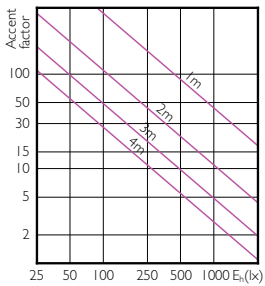

LEDspot PAR30L E27 32W 4000K 30D

LEDspot PAR30L E27 5700K 30D

MASTER LEDspot PAR

Accent Diagrams

LEDspot MAS 37W E27 PAR30L 827 15D ND

LEDspot MAS 37W E27 PAR30L 830 15D ND

LEDspot E27 PAR30L 35W 4000K

LEDspot E27 PAR30L 35W 6000K