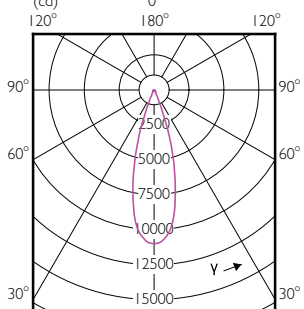

MASTER LEDspot PAR

(cd) 0°

(cd) 0°

MASTER LEDspot PAR

MASTER LEDspot PAR

Accent Diagrams

MASTER LEDspot PAR 50W E27 827 25D

MASTER LEDspot PAR 50W E27 830 25D