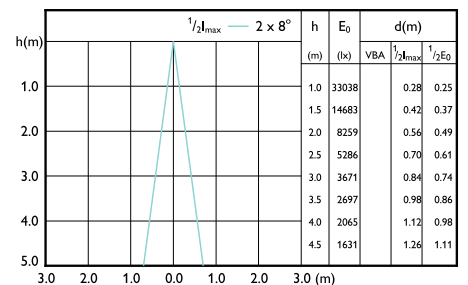

LED PAR30L 28W 15D 100-277V