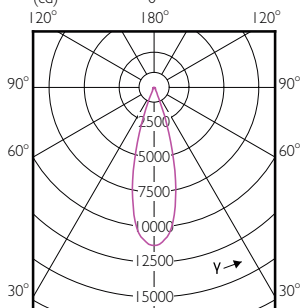

MASTER LEDspot PAR

(cd) 0°

(cd) 0°

MASTER LEDspot PAR

MASTER LEDspot PAR

Accent Diagrams

MASTER LEDspot PAR 50W E27 827 25D

MASTER LEDspot PAR 50W E27 830 25D