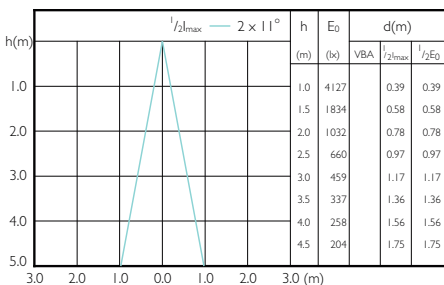

MASTER LEDspot PAR 75W E27 840 25D