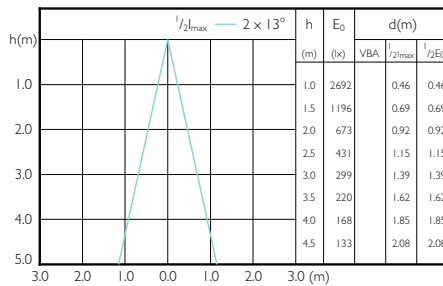

MASTER LEDspot PAR 60W E27 827 25D