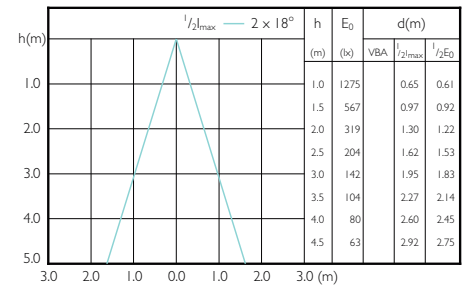

Beam Diagrams

MASTER LEDspot PAR 50W E27 827 25D

MASTER LEDspot PAR 50W E27 830 25D

MASTER LEDspot PAR 50W E27 840 25D

MASTER LEDspot PAR 50W E27 827 40D

MASTER LEDspot PAR 50W E27 830 40D

MASTER LEDspot PAR 50W E27 840 40D