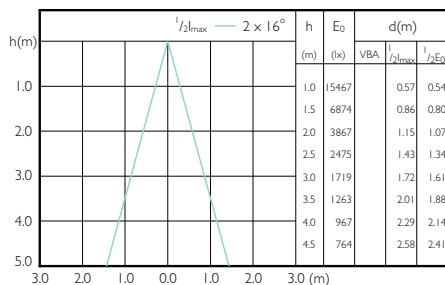

LEDspot E27 PAR30L 40W 6000K