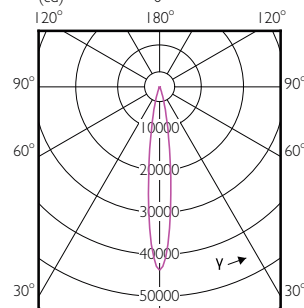

MASTER LEDspot PAR

(cd) 0°

(cd) 0°

MASTER LEDspot PAR

MASTER LEDspot PAR

Accent Diagrams

MASTER LEDspot PAR 50W E27 827 25D

MASTER LEDspot PAR 50W E27 830 25D