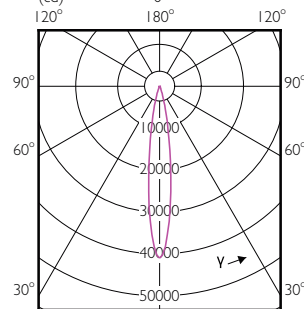

MASTER LEDspot PAR

(cd) 0°

(cd) 0°

MASTER LEDspot PAR

MASTER LEDspot PAR

Accent Diagrams

MASTER LEDspot PAR 50W E27 827 25D

MASTER LEDspot PAR 50W E27 830 25D