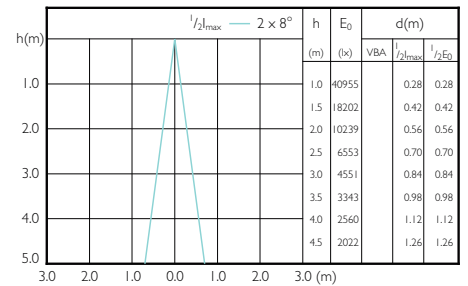

MASTER LEDspot PAR

Beam Diagrams

LEDspot MAS 20W E27 PAR30L 830 30D ND

LEDspot PAR30L E27 32W 4000K 30D

LEDspot PAR30L E27 5700K 30D

LEDspot MAS 37W E27 PAR30L 827 15D ND

LEDspot MAS 37W E27 PAR30L 830 15D ND