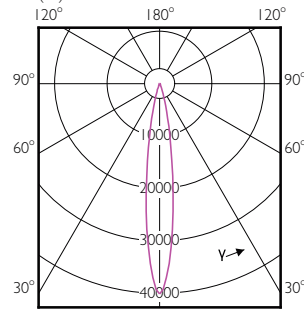

MASTER LEDspot PAR

(cd) 0°

(cd) 0°

MASTER LEDspot PAR

MASTER LEDspot PAR

Accent Diagrams

MASTER LEDspot PAR 50W E27 827 25D

MASTER LEDspot PAR 50W E27 830 25D