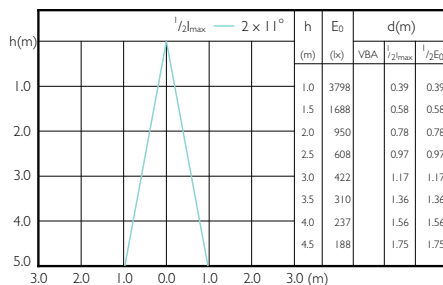

MASTER LEDspot PAR 75W E27 830 25D