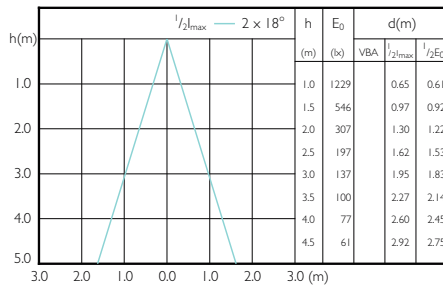

Beam Diagrams

MASTER LEDspot PAR 50W E27 827 25D

MASTER LEDspot PAR 50W E27 830 25D

MASTER LEDspot PAR 50W E27 840 25D

MASTER LEDspot PAR 50W E27 827 40D

MASTER LEDspot PAR 50W E27 830 40D

MASTER LEDspot PAR 50W E27 840 40D