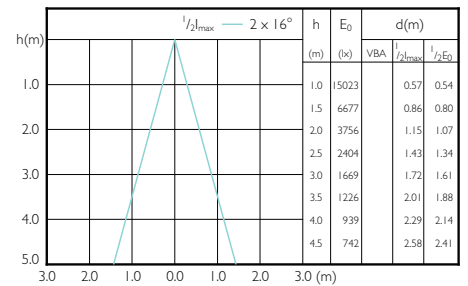

LEDspot MAS 41W E27 PAR30L 830 30D ND