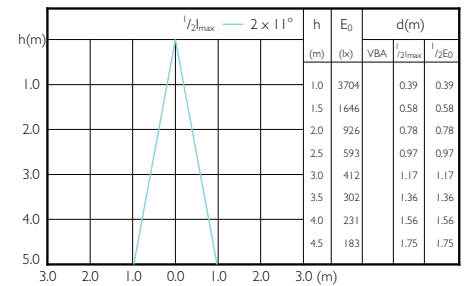

MASTER LEDspot PAR 75W E27 827 25D