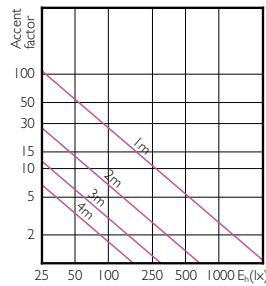

MASTER LEDspot PAR

(cd) 0°

(cd) 0°

MASTER LEDspot PAR

MASTER LEDspot PAR

Accent Diagrams

MASTER LEDspot PAR 50W E27 827 25D

MASTER LEDspot PAR 50W E27 830 25D

MASTER LEDspot PAR 50W E27 840 25D

MASTER LEDspot PAR

Accent Diagrams

MASTER LEDspot PAR 50W E27 827 40D

MASTER LEDspot PAR 50W E27 830 40D

MASTER LEDspot PAR 50W E27 840 40D

MASTER LEDspot PAR 100W E27 827 25D