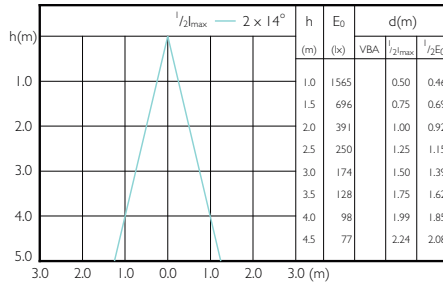

Beam Diagrams

MASTER LEDspot PAR 50W E27 827 25D

MASTER LEDspot PAR 50W E27 830 25D

MASTER LEDspot PAR 50W E27 840 25D

MASTER LEDspot PAR 50W E27 827 40D

MASTER LEDspot PAR 50W E27 830 40D

MASTER LEDspot PAR 50W E27 840 40D