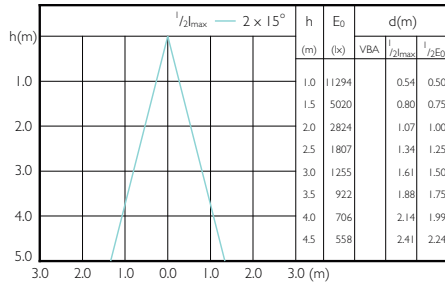

LEDspot PAR30L E27 32W 4000K 30D