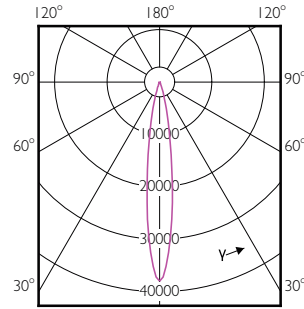

MASTER LEDspot PAR

(cd) 0°

(cd) 0°

MASTER LEDspot PAR

MASTER LEDspot PAR

Accent Diagrams

MASTER LEDspot PAR 50W E27 827 25D

MASTER LEDspot PAR 50W E27 830 25D