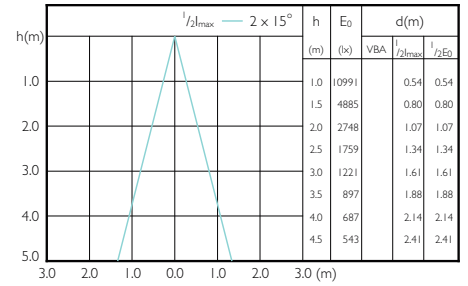

MASTER LEDspot PAR

Beam Diagrams

LEDspot MAS 20W E27 PAR30L 830 30D ND

LEDspot PAR30L E27 32W 4000K 30D

LEDspot PAR30L E27 5700K 30D

LEDspot MAS 37W E27 PAR30L 827 15D ND

LEDspot MAS 37W E27 PAR30L 830 15D ND