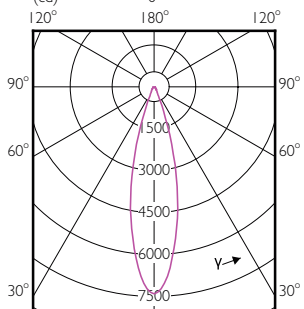

MASTER LEDspot PAR

(cd) 0°

(cd) 0°

MASTER LEDspot PAR

MASTER LEDspot PAR

Accent Diagrams

MASTER LEDspot PAR 50W E27 827 25D

MASTER LEDspot PAR 50W E27 830 25D