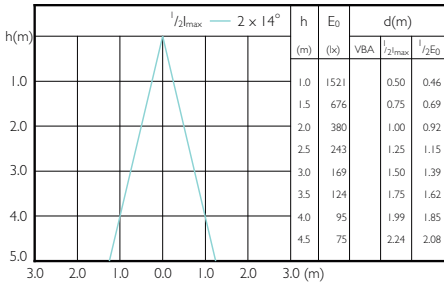

Beam Diagrams

MASTER LEDspot PAR 50W E27 827 25D

MASTER LEDspot PAR 50W E27 830 25D

MASTER LEDspot PAR 50W E27 840 25D

MASTER LEDspot PAR 50W E27 827 40D

MASTER LEDspot PAR 50W E27 830 40D

MASTER LEDspot PAR 50W E27 840 40D