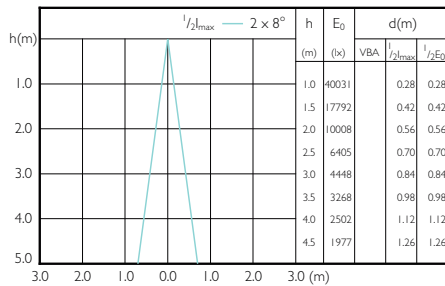

MASTER LEDspot PAR

Beam Diagrams

LEDspot MAS 20W E27 PAR30L 830 30D ND

LEDspot PAR30L E27 32W 4000K 30D

LEDspot PAR30L E27 5700K 30D

LEDspot MAS 37W E27 PAR30L 827 15D ND

LEDspot MAS 37W E27 PAR30L 830 15D ND