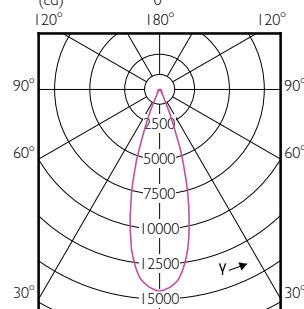

MASTER LEDspot PAR

(cd) 0°

(cd) 0°

MASTER LEDspot PAR

MASTER LEDspot PAR

Accent Diagrams

MASTER LEDspot PAR 50W E27 827 25D

MASTER LEDspot PAR 50W E27 830 25D