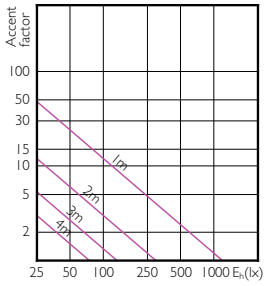

MASTER LEDspot PAR

Accent Diagrams

MASTER LEDspot PAR 50W E27 827 40D