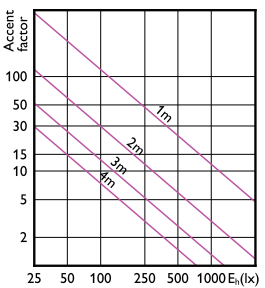

LED PAR30L 28W 30D 100-277V