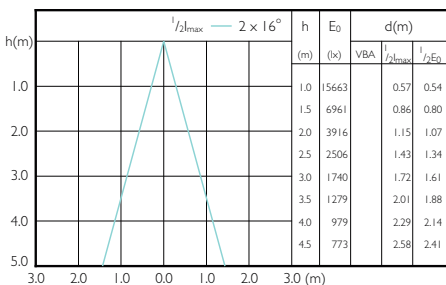

LEDspot E27 PAR30L 40W 4000K