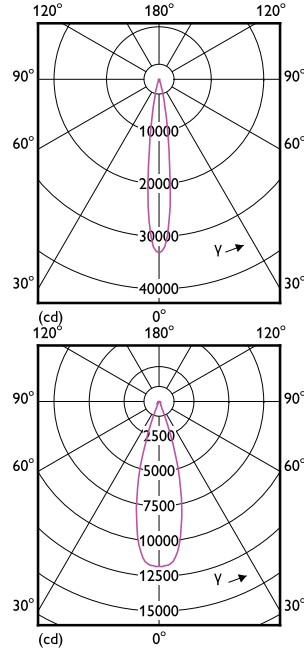

MASTER LEDspot PAR

(cd) 0°

(cd) 0°

MASTER LEDspot PAR

MASTER LEDspot PAR

Accent Diagrams

MASTER LEDspot PAR 50W E27 827 25D

MASTER LEDspot PAR 50W E27 830 25D