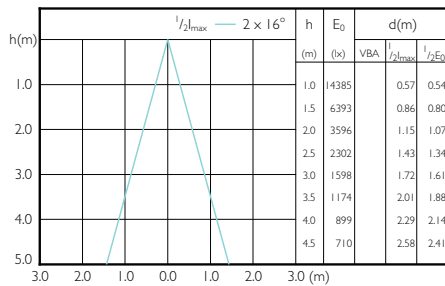

LEDspot MAS 41W E27 PAR30L 827 30D ND