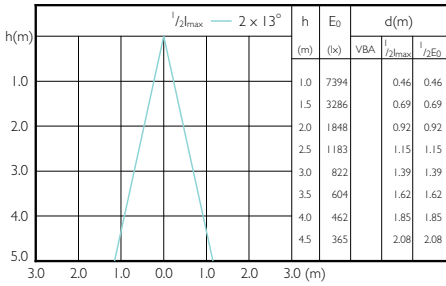

MASTER LEDspot PAR

Beam Diagrams

LEDspot MAS 20W E27 PAR30L 830 30D ND