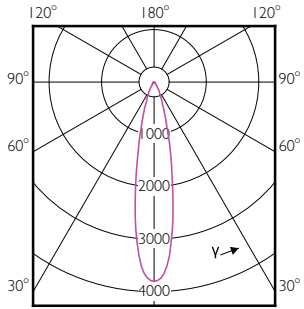

MASTER LEDspot PAR

(cd) 0°

(cd) 0°

MASTER LEDspot PAR

MASTER LEDspot PAR

Accent Diagrams

MASTER LEDspot PAR 50W E27 827 25D

MASTER LEDspot PAR 50W E27 830 25D