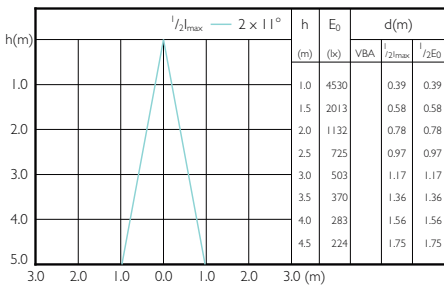

Beam Diagrams

MASTER LEDspot PAR 50W E27 827 25D

MASTER LEDspot PAR 50W E27 830 25D

MASTER LEDspot PAR 50W E27 840 25D

MASTER LEDspot PAR 50W E27 827 40D

MASTER LEDspot PAR 50W E27 830 40D

MASTER LEDspot PAR 50W E27 840 40D