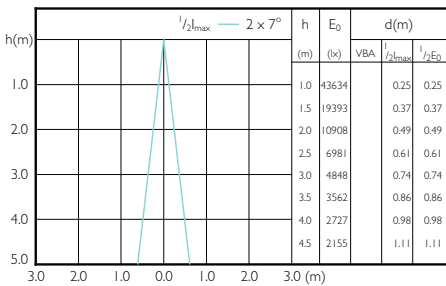

LEDspot E27 PAR30L 35W 6000K