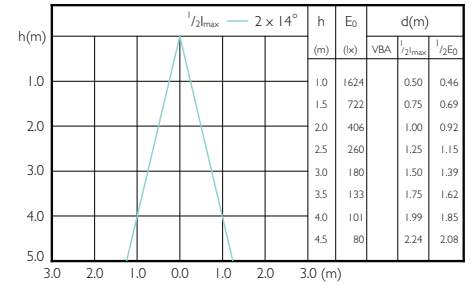

Beam Diagrams

MASTER LEDspot PAR 50W E27 827 25D

MASTER LEDspot PAR 50W E27 830 25D

MASTER LEDspot PAR 50W E27 840 25D

MASTER LEDspot PAR 50W E27 827 40D

MASTER LEDspot PAR 50W E27 830 40D

MASTER LEDspot PAR 50W E27 840 40D