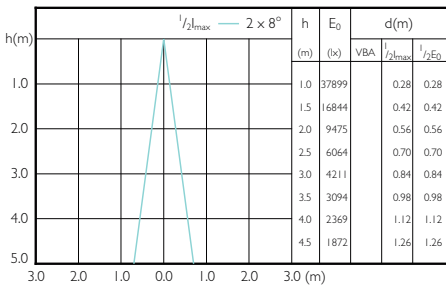

MASTER LEDspot PAR

Beam Diagrams

LEDspot MAS 20W E27 PAR30L 830 30D ND

LEDspot PAR30L E27 32W 4000K 30D

LEDspot PAR30L E27 5700K 30D

LEDspot MAS 37W E27 PAR30L 827 15D ND

LEDspot MAS 37W E27 PAR30L 830 15D ND