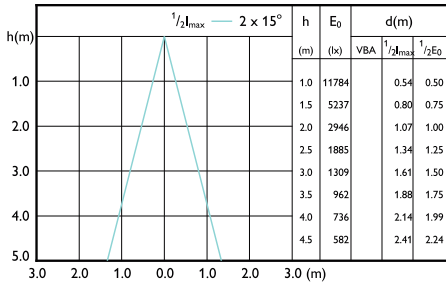

MASTER LEDspot PAR

Beam Diagrams

LED PAR30L 28W 30D 100-277V