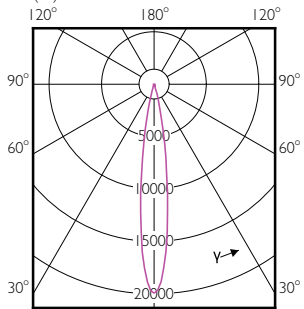

MASTER LEDspot PAR

(cd) 0°

(cd) 0°

MASTER LEDspot PAR

MASTER LEDspot PAR

Accent Diagrams

MASTER LEDspot PAR 50W E27 827 25D

MASTER LEDspot PAR 50W E27 830 25D