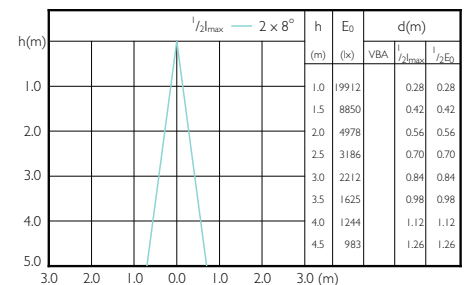

LEDspot MAS 20W E27 PAR30L 830 15D ND