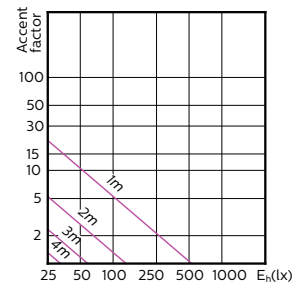

## Accent Diagrams

**MASTER LEDspotMV 650lm GU10 830 120D  
VLE**

**MASTER LEDspotMV 680lm GU10 840 120D  
VLE**

**MASTER LEDspotMV 35W GU10 922-927 36D**

**MASTER LEDspotMV 50W GU10 922-927 36D**

**GU10 7.5-80W 650lm 2700K GU10 D 25khrs**