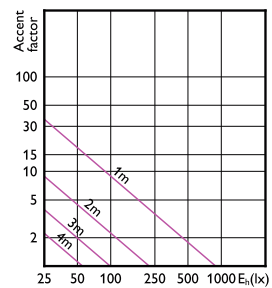

GU10 7.5-80W 680lm 36D 4000K GU10 15khrs