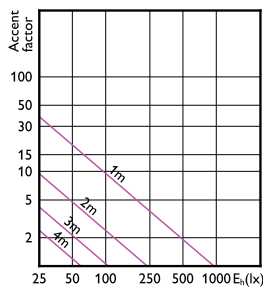

## Accent Diagrams

**MASTER LEDspotMV 650lm GU10 830 120D  
VLE**

**MASTER LEDspotMV 680lm GU10 840 120D  
VLE**

**MASTER LEDspotMV 35W GU10 922-927 36D**

**MASTER LEDspotMV 50W GU10 922-927 36D**

**GU10 7.5-80W 650lm 2700K GU10 D 25khrs**