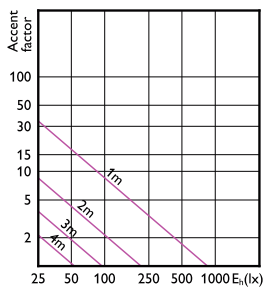

## Accent Diagrams

**MASTER LEDspotMV 650lm GU10 830 120D  
VLE**

**MASTER LEDspotMV 680lm GU10 840 120D  
VLE**

**MASTER LEDspotMV 35W GU10 922-927 36D**

**MASTER LEDspotMV 50W GU10 922-927 36D**

**GU10 7.5-80W 650lm 2700K GU10 D 25khrs**